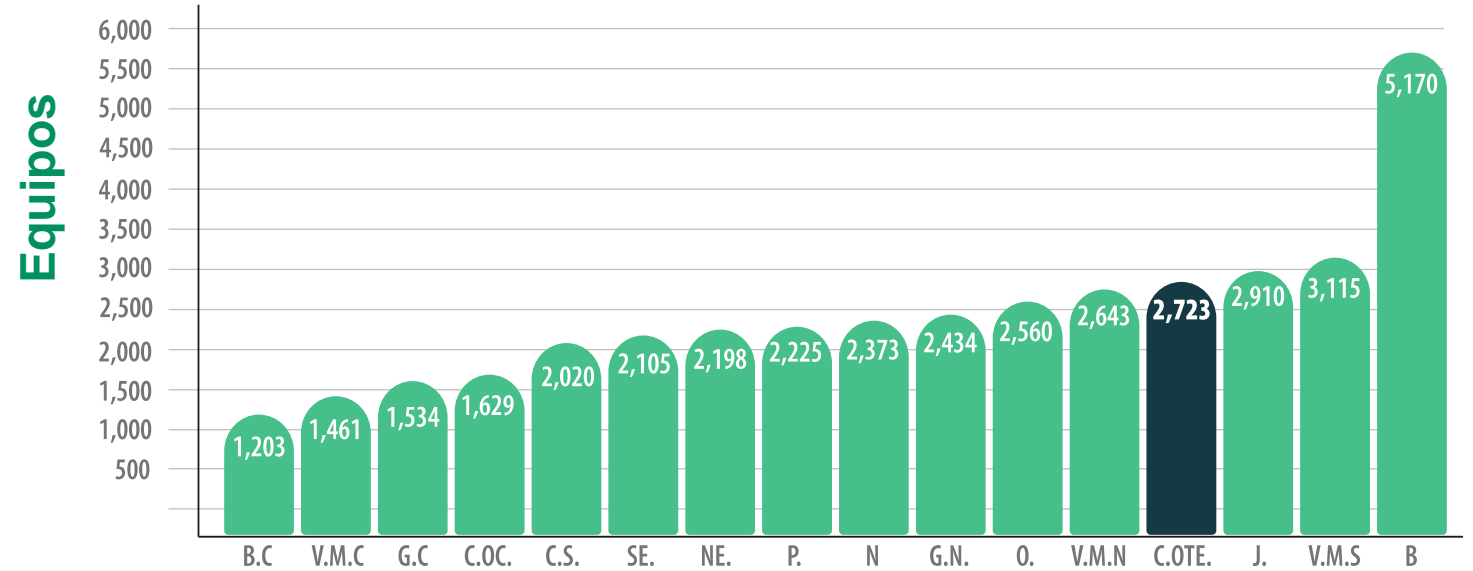

# Colaboración de la División Centro Oriente con CFETEIT / 4

Para la instalación de los equipos que proporcionan el servicio de Internet para Todos

Instalación de **140,000 puntos de acceso de internet para todos**

Instalación de **2,723 puntos de acceso de internet para todos**

A la fecha se han instalado **2,548 equipos**

## 1ª Fase: 38,303 puntos de acceso

Divisiones de Distribución

Para la instalación de los equipos que proporcionan el servicio de Internet para Todos