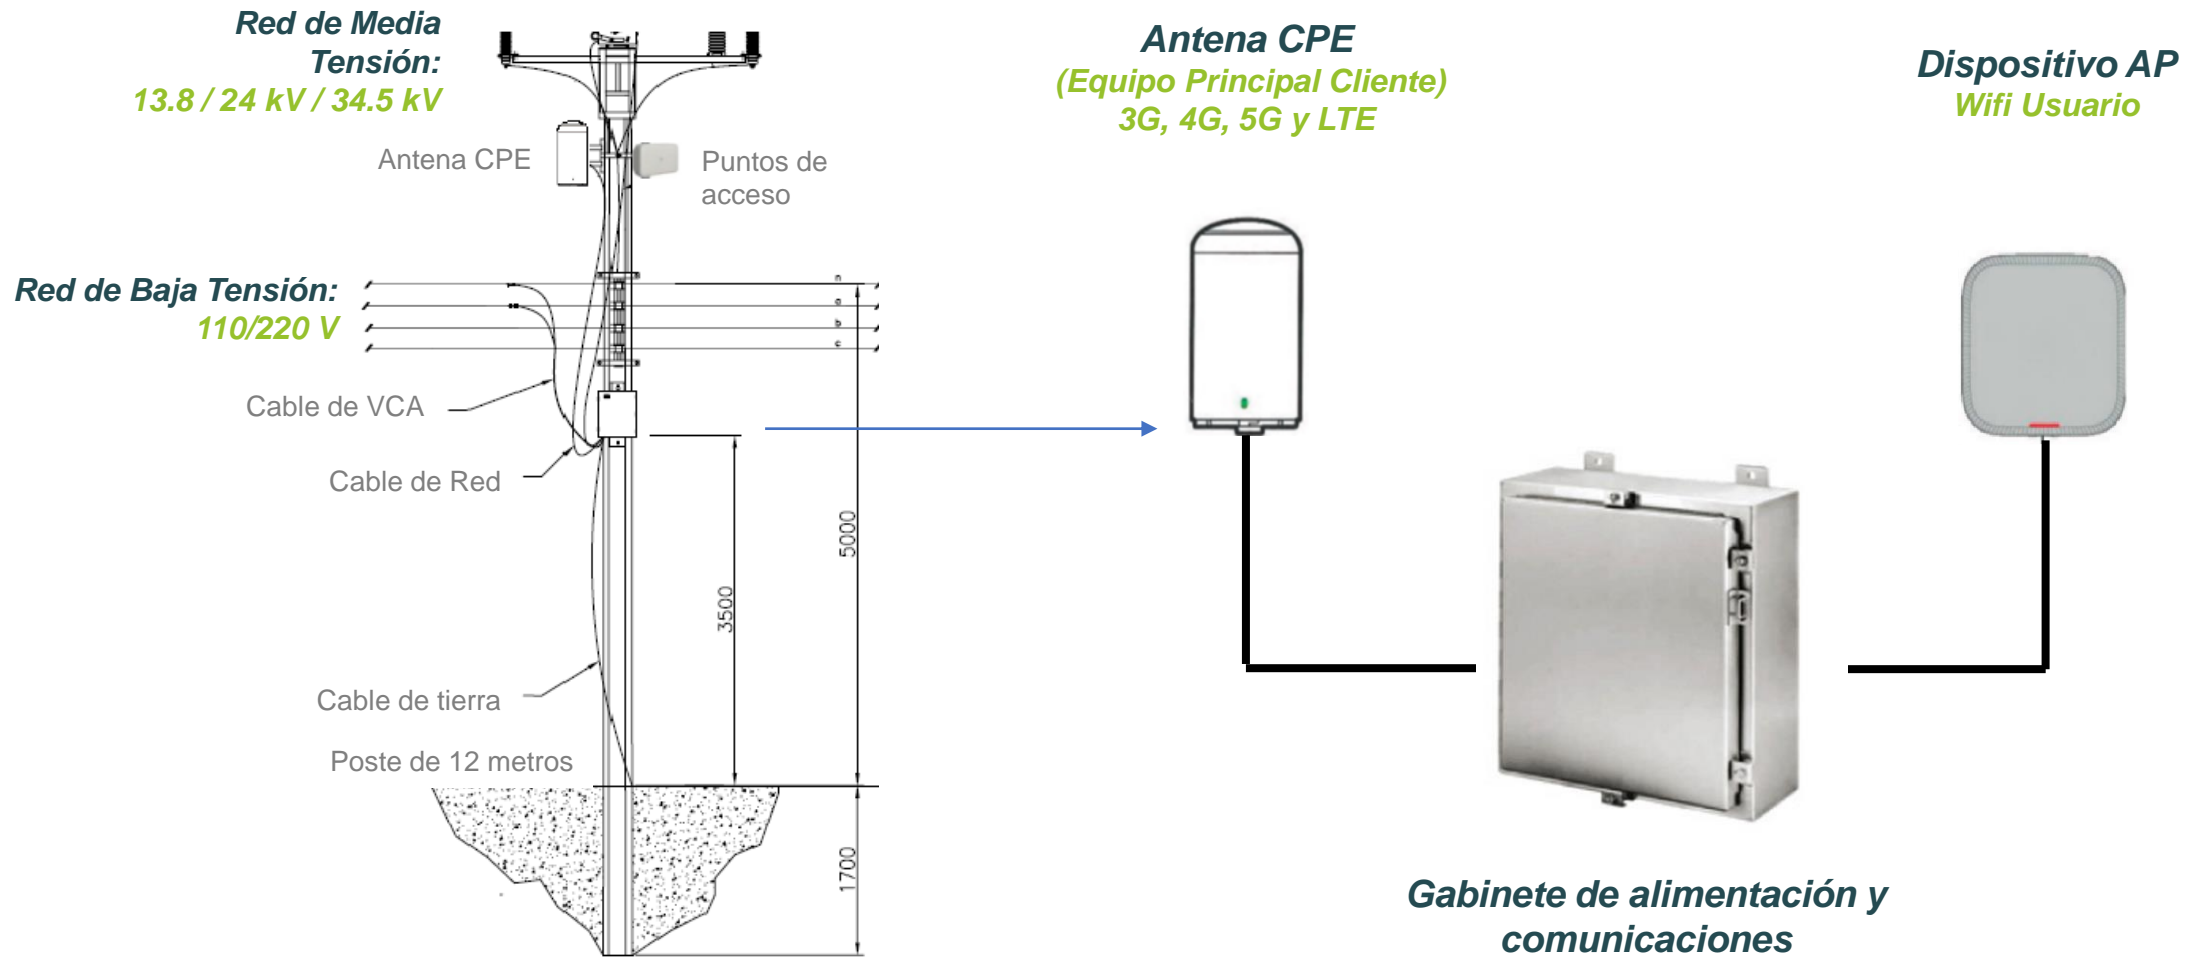

# Colaboración de la División Centro Oriente con CFETEIT / 4

Para la instalación de los equipos que proporcionan el servicio de Internet para Todos

Instalación de **140,000 puntos de acceso de internet para todos**