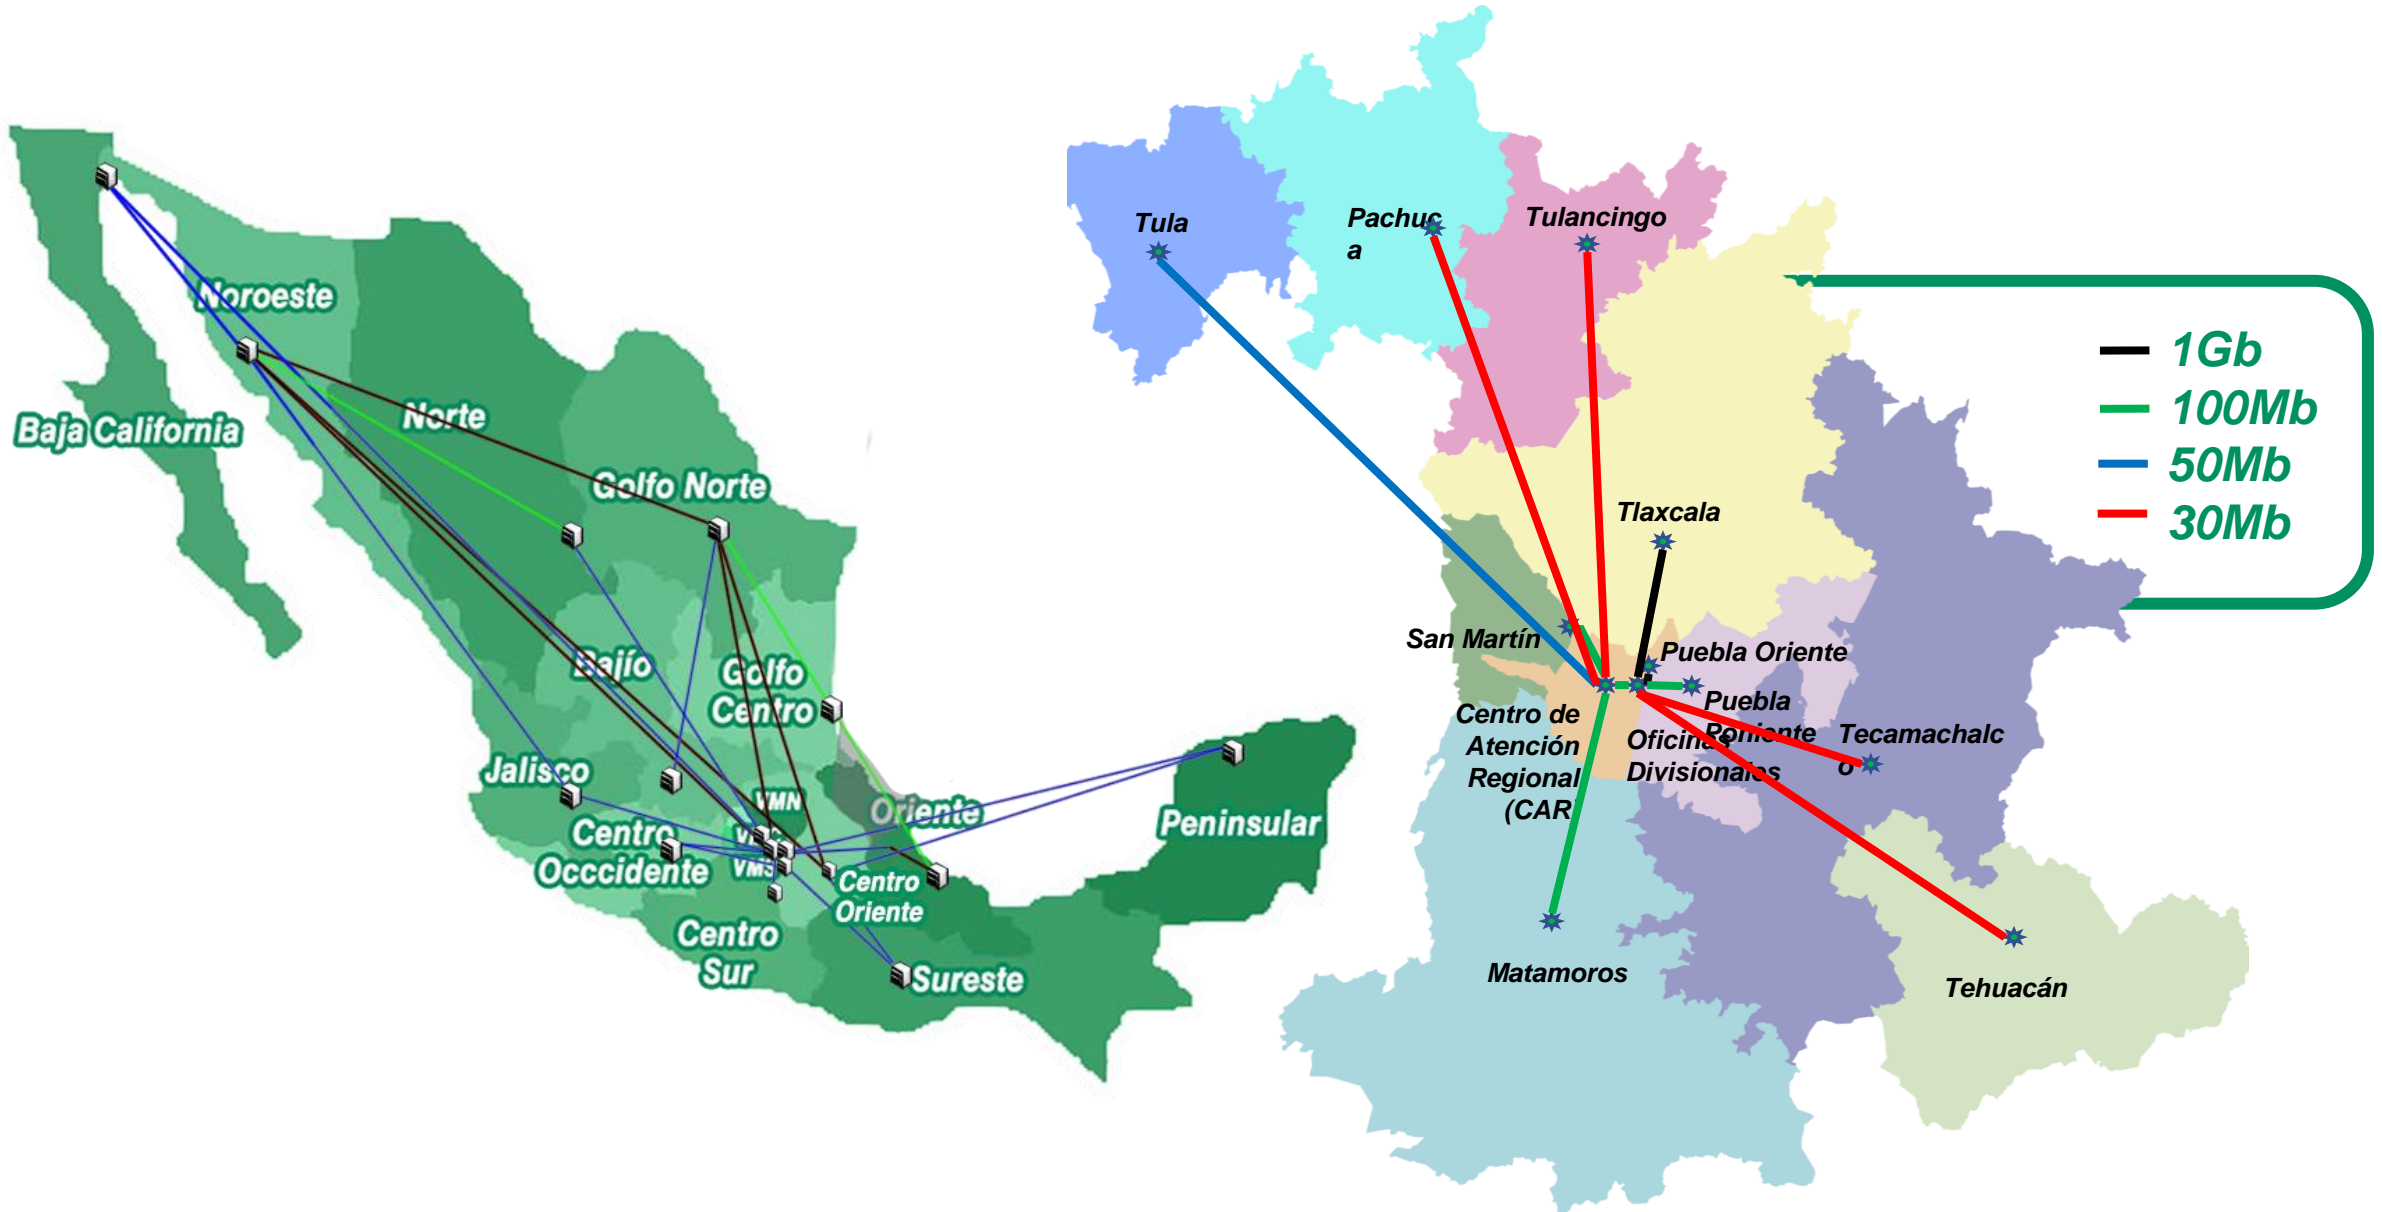

*Comisión Federal de Electricidad®*

*División Centro Oriente*

**Colaboración con CFE Telecom e Internet para Todos, unidad dependiente de la Dirección General, para la instalación de equipos del programa Internet Para Todos en la División Centro Oriente.**

*27 de mayo de 2022*

**43,961 km**  
de fibra óptica en  
operación

Capacidad de enlaces en la División Centro Oriente

— **1Gb**  
— **100Mb**  
— **50Mb**  
— **30Mb**

A map of Mexico is shown with a white network overlay consisting of numerous interconnected nodes and lines, representing a telecommunications or internet network. The map is set against a dark green background.

## 1ª Fase: 38,303 puntos de acceso

Divisiones de Distribución

Para la instalación de los equipos que proporcionan el servicio de Internet para Todos