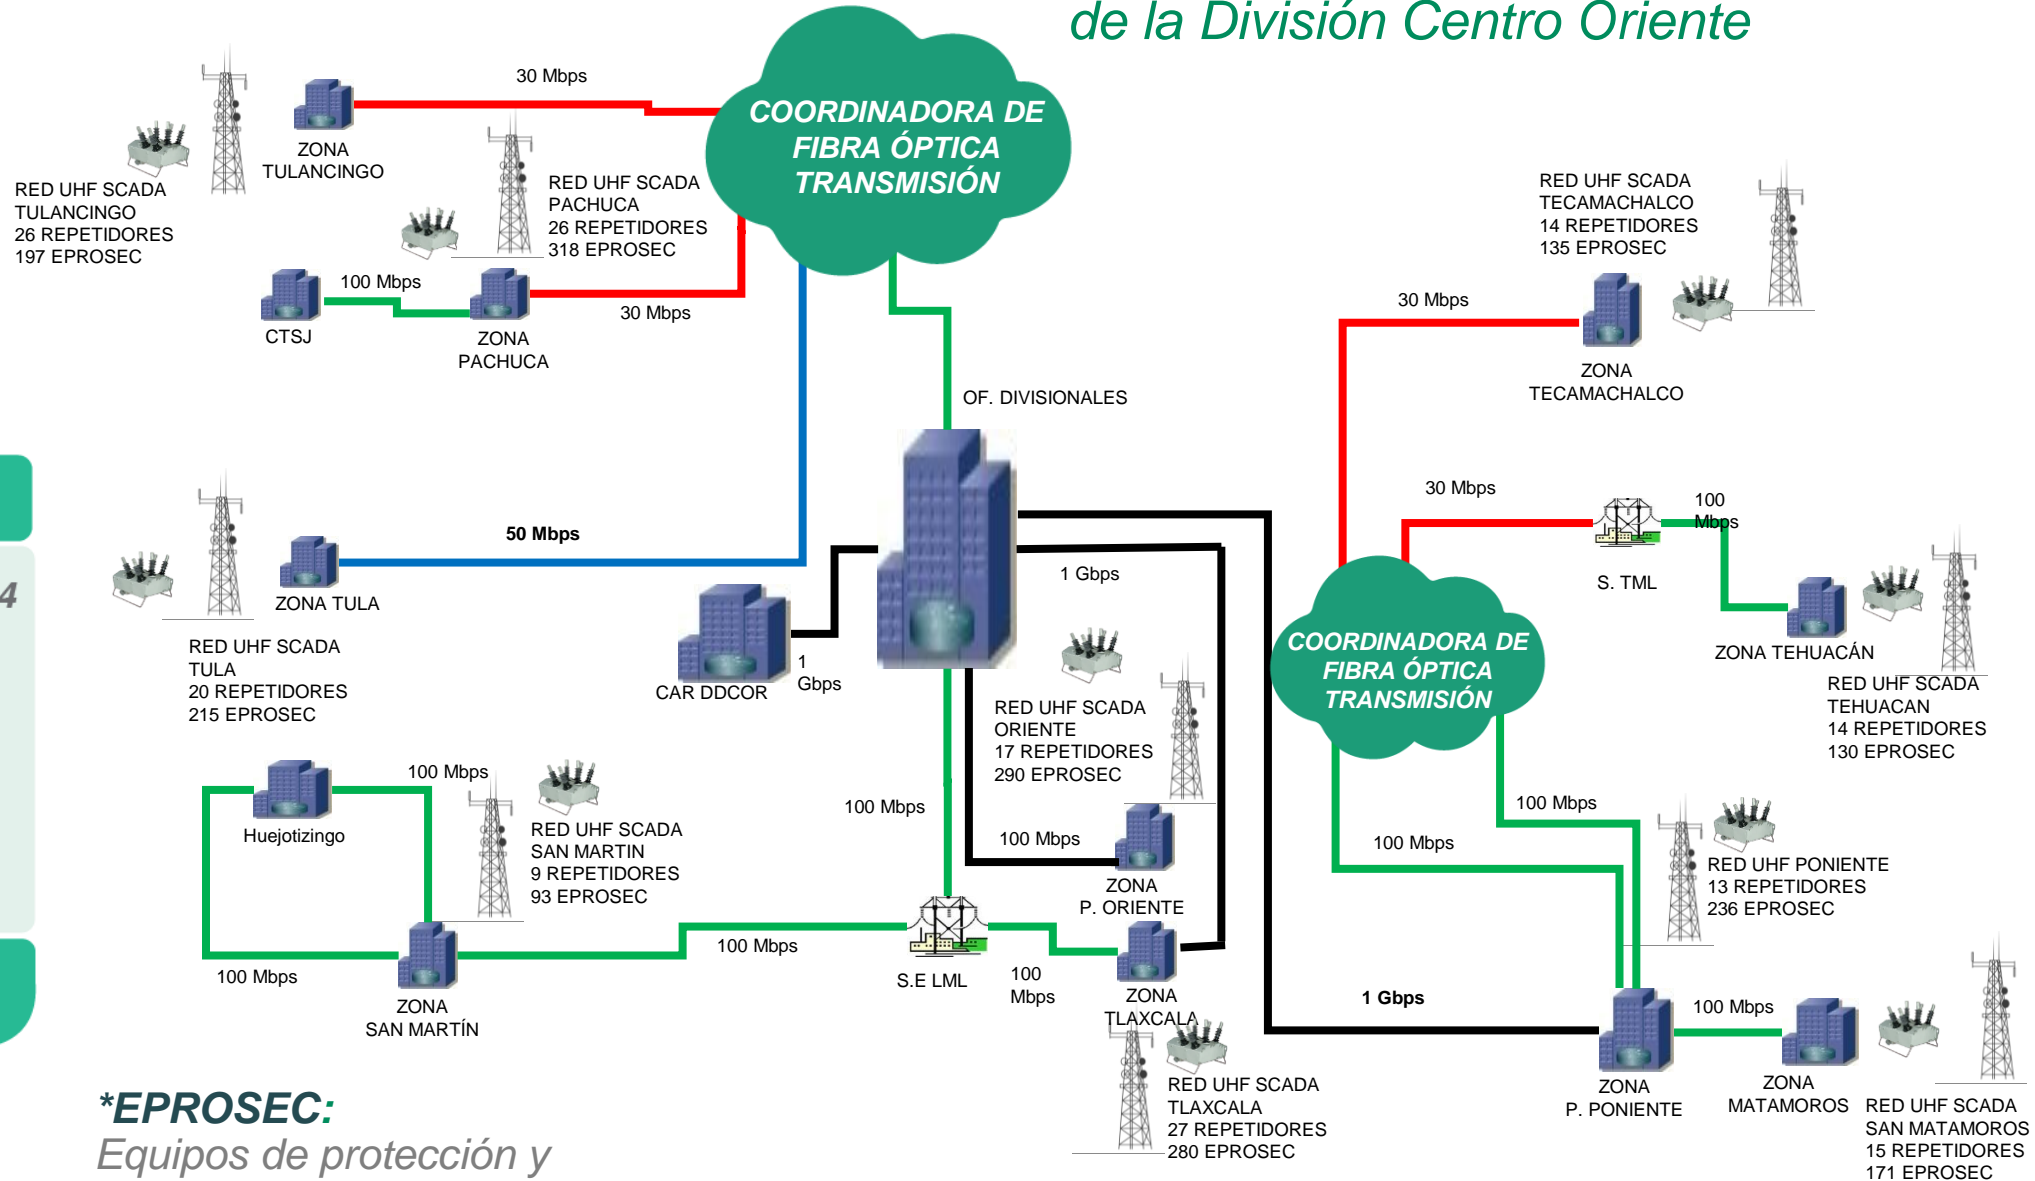

*Comisión Federal de Electricidad®*

*División Centro Oriente*

**Colaboración con CFE Telecom e Internet para Todos, unidad dependiente de la Dirección General, para la instalación de equipos del programa Internet Para Todos en la División Centro Oriente.**

*27 de mayo de 2022*

**43,961 km**  
de fibra óptica en  
operación

Capacidad de enlaces en la División Centro Oriente

— **1Gb**  
— **100Mb**  
— **50Mb**  
— **30Mb**

### DDCOR

FIBRA ÓPTICA KM	1,182.4
ENLACES M.O.	10
REPETIDORES DATOS UHF	181
REPETIDORES VOZ VHF	33

**\* EPROSEC**  
2,065

*Interruptor, restaurador, seccionador, cuchilla y fusibles*

**\*EPROSEC:**  
*Equipos de protección y Seccionamiento*

A map of Mexico is shown with a white network overlay consisting of numerous interconnected nodes and lines, representing a telecommunications or internet network. The map is set against a dark green background.