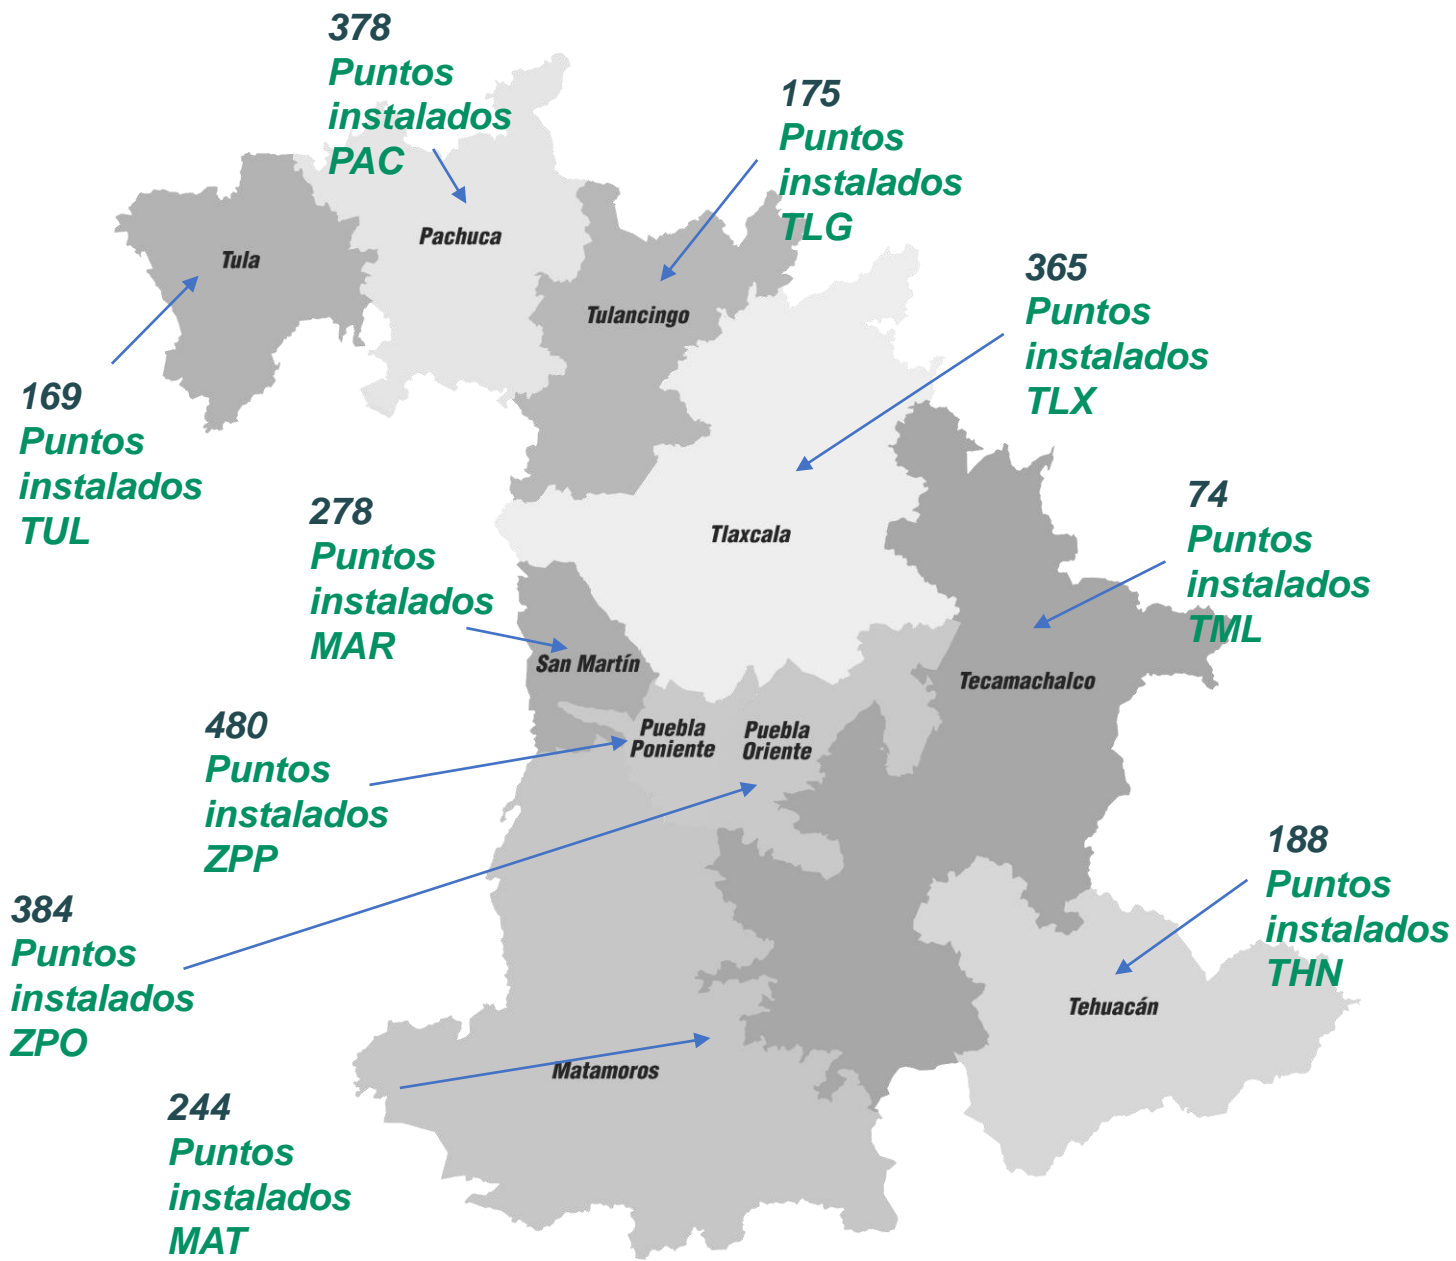

A map of Mexico is shown with a white network overlay consisting of numerous interconnected nodes and lines, representing a telecommunications or internet network. The map is set against a dark green background.

# Colaboración de la División Centro Oriente con CFETEIT / 4

Para la instalación de los equipos que proporcionan el servicio de Internet para Todos

Instalación de **140,000 puntos de acceso de internet para todos**

Instalación de **2,723 puntos de acceso de internet para todos**

A la fecha se han instalado **2,548 equipos**

## 1ª Fase: 38,303 puntos de acceso

Divisiones de Distribución

Para la instalación de los equipos que proporcionan el servicio de Internet para Todos