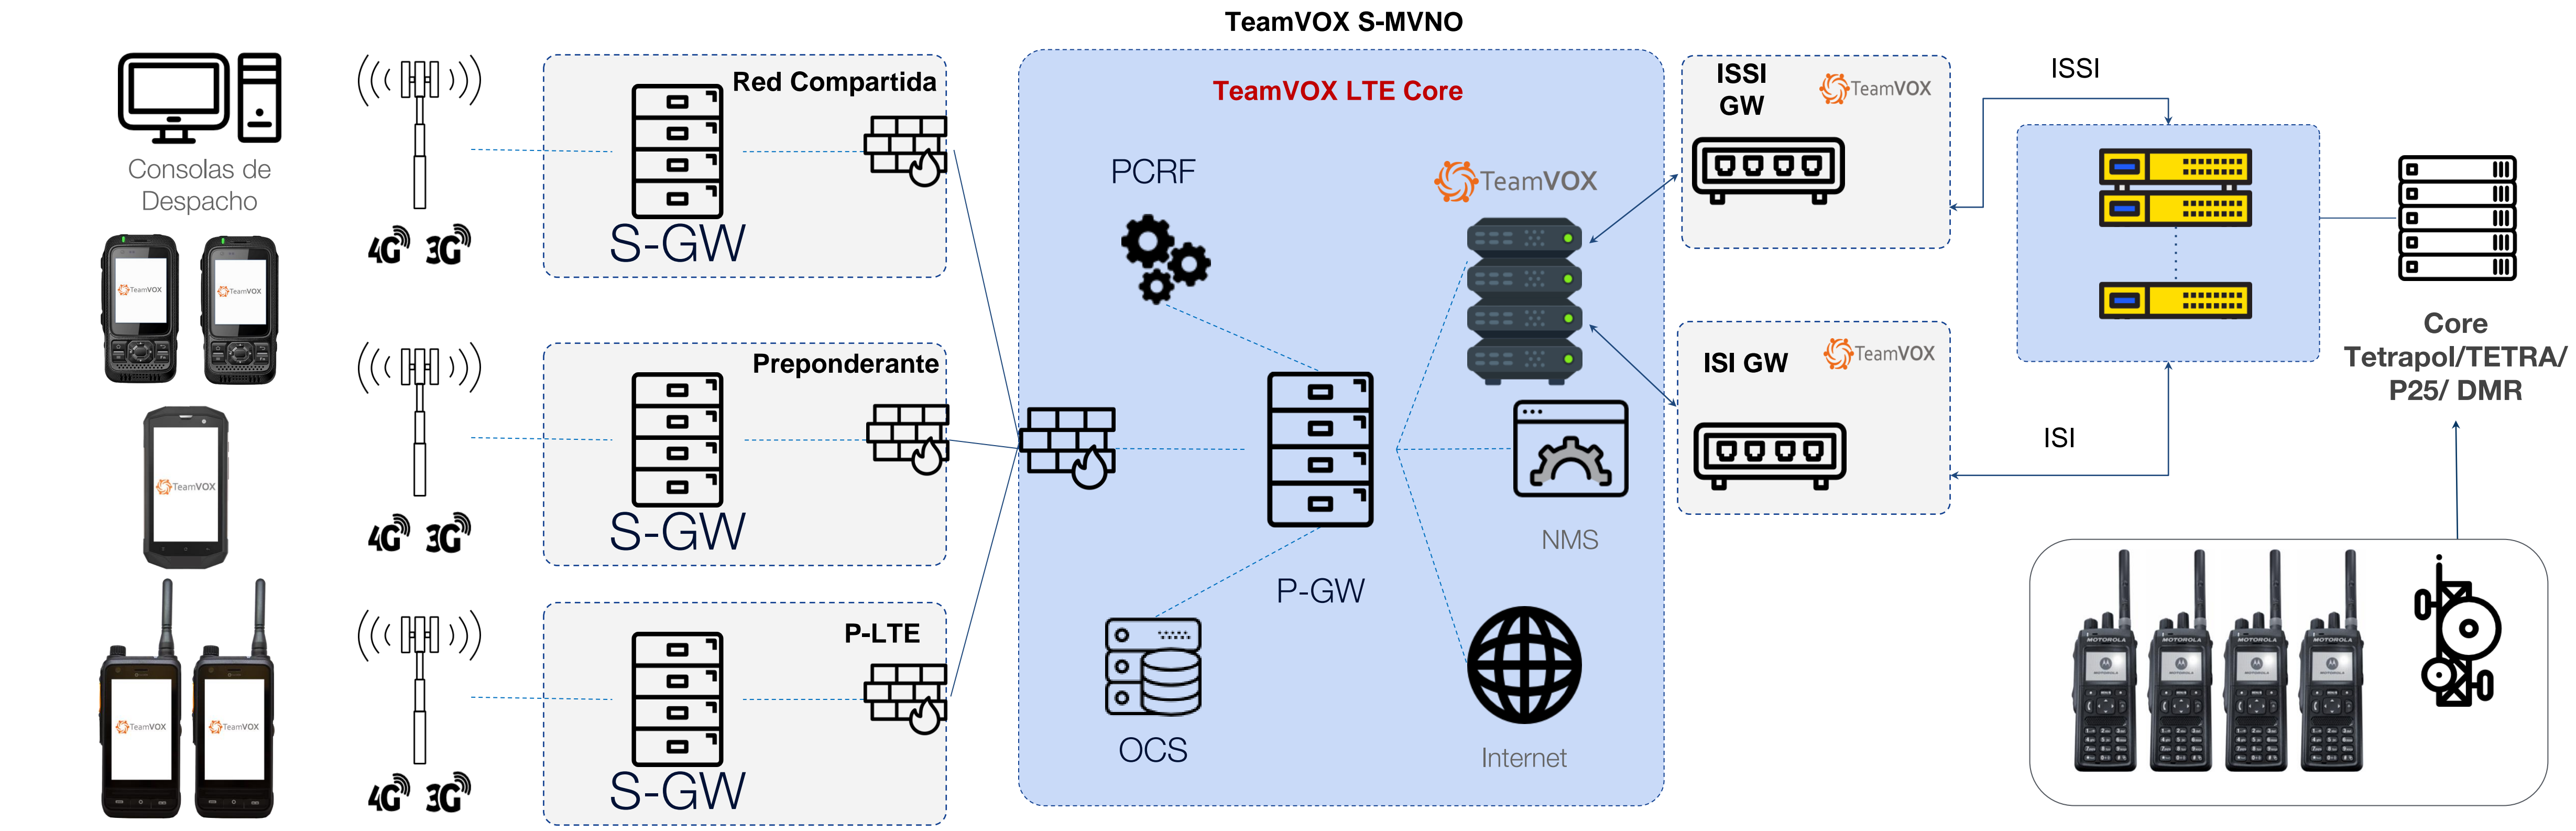

Workspace

TVXOperativo

18:36:45 -> TMVXDISP

Prueba.ZT-1A

SERVITRON

18:45:22 -> TMVX
18:45:11 -> Lince
18:45:11 -> Lince
18:45:06 -> Lince
18:45:06 -> Lince
18:36:48 -> TM

RADIO-COMUNICACIÓN SOBRE LTE (POC)

INTEROPERABILIDAD

Usuarios en Banda Ancha
Red WiFi/2G/3G/4G/LTE

GEO-GESTIÓN DE TAREAS EN CAMPO

MICROONDAS Y REDES

SERVICIOS Y GESTIÓN DE PROYECTOS

¡GRACIAS !

servitron.net

teamvox.com

<http://www.facebook.com/TeamVOXApps>