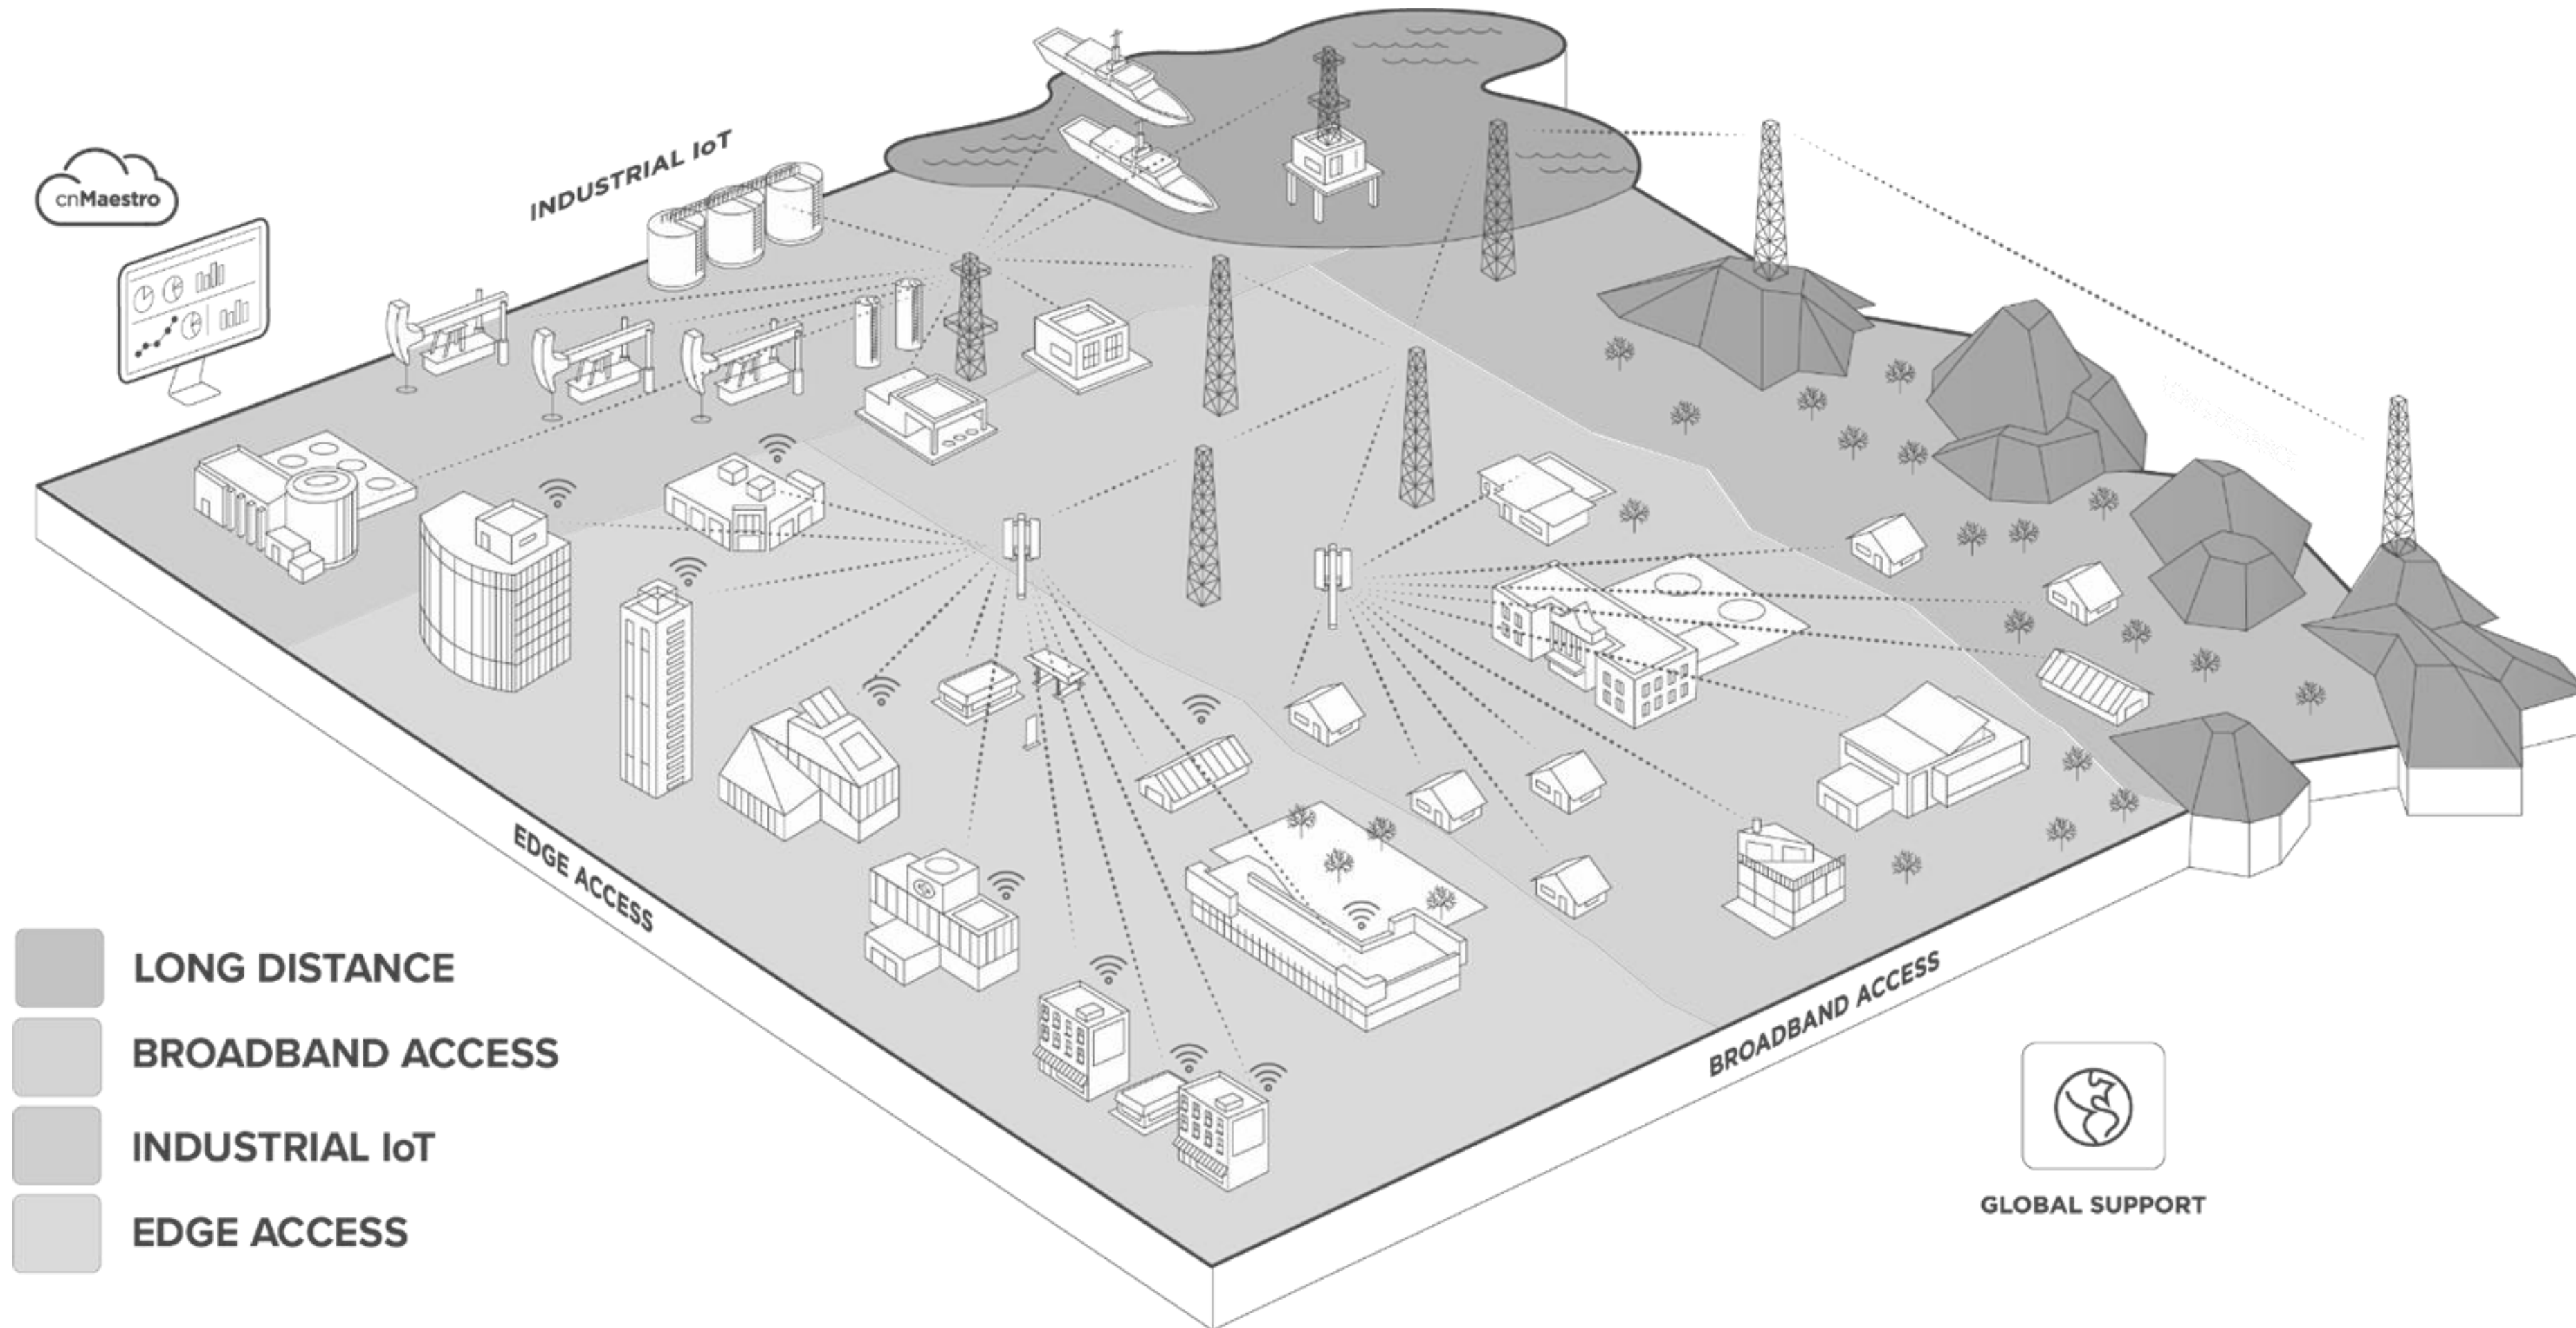

Workspace

TVXOperativo

18:36:45 -> TMVXDISP

Prueba.ZT-1A

SERVITRON

18:45:22 -> TMVX
18:45:11 -> Lince
18:45:11 -> Lince
18:45:06 -> Lince
18:45:06 -> Lince
18:36:48 -> TM

RADIO-COMUNICACIÓN SOBRE LTE (POC)

INTEROPERABILIDAD

Usuarios en Banda Ancha
Red WiFi/2G/3G/4G/LTE

GEO-GESTIÓN DE TAREAS EN CAMPO

MICROONDAS Y REDES

SERVICIOS Y GESTIÓN DE PROYECTOS

¡GRACIAS !

servitron.net

teamvox.com

<http://www.facebook.com/TeamVOXApps>